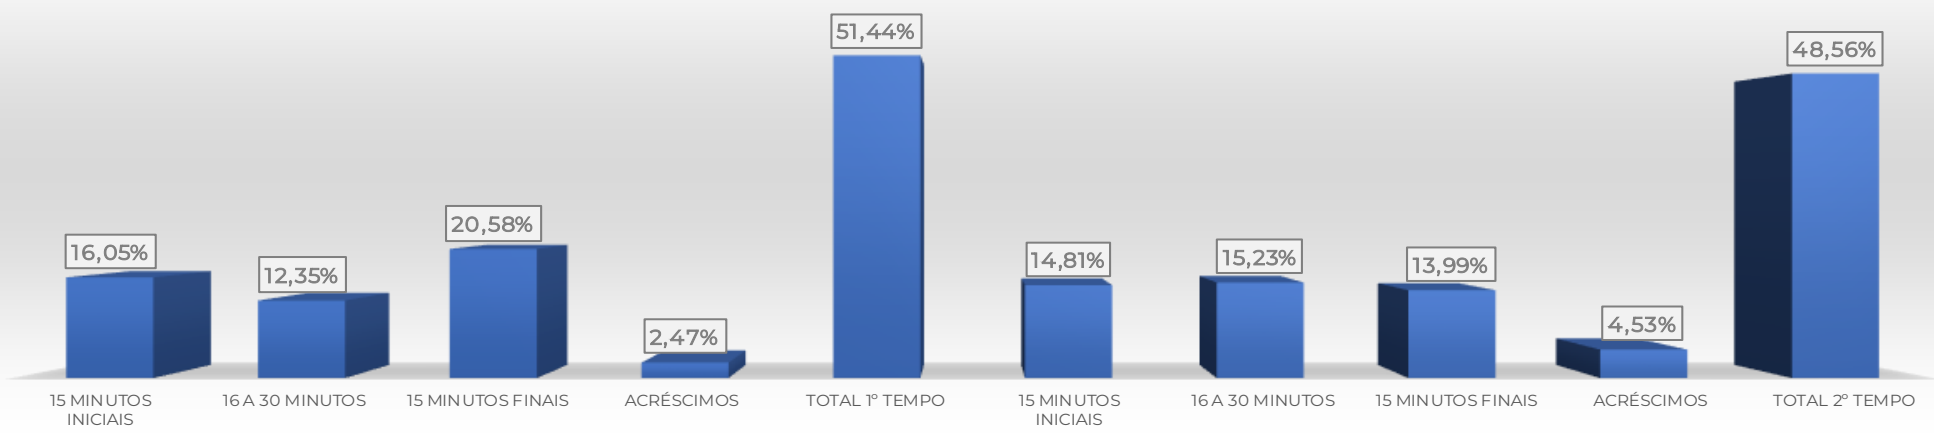

ESTATÍSTICA DE GOLS

Aqui, o futebol é para todos!

	243	100,00%

PRIMEIRO TEMPO	125	51,44%

SEGUNDO TEMPO	118	48,56%

15 MINUTOS INICIAIS	39	16,05%	00 A 05	13	5,35%
			06 A 10	11	4,53%
			11 A 15	15	6,17%
16 A 30 MINUTOS	30	12,35%	16 A 20	12	4,94%
			21 A 25	10	4,12%
			26 A 30	08	3,29%
15 MINUTOS FINAIS	50	20,58%	31 A 35	17	7,00%
			36 A 40	14	5,76%
			41 A 45	19	7,82%
ACRÉSCIMOS	06	2,47%	45+	06	2,47%

15 MINUTOS INICIAIS	36	14,81%	00 A 05	15	6,17%
			06 A 10	09	3,70%
			11 A 15	12	4,94%
16 A 30 MINUTOS	37	15,23%	16 A 20	19	7,82%
			21 A 25	11	4,53%
			26 A 30	07	2,88%
15 MINUTOS FINAIS	34	13,99%	31 A 35	09	3,70%
			36 A 40	12	4,94%
			41 A 45	13	5,35%
ACRÉSCIMOS	11	4,53%	45+	11	4,53%

% DE GOLS POR INTERVALO DE TEMPO

ATUALIZADO EM 30/03/2026

CAMPEONATO BAIANO SUB-20 2026